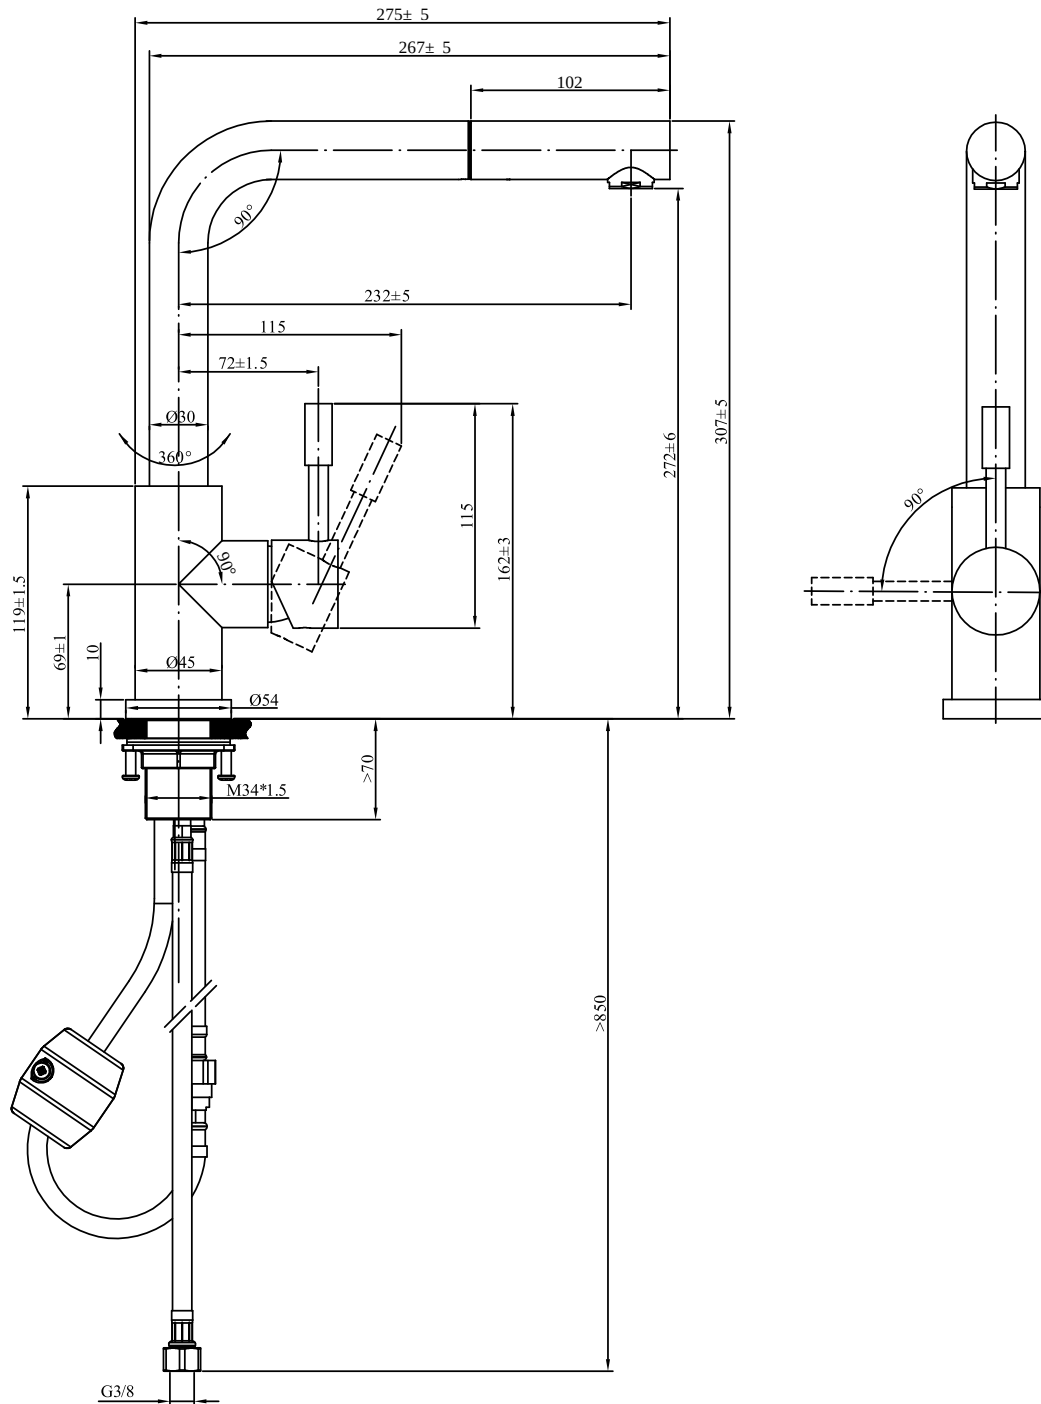

ARMATUR STEEL SHOWER WINDOW

PRODUKTINFORMATION

1 . POSITION

Artikelnummer	969901LC
Artikeltitel	Villeroy & Boch Steel Shower Window Küchenarmatur, aus Edelstahl, Edelstahl massiv
Produktbezeichnung	Küchenarmatur
Kollektion	Steel Shower Window
Montage / Montagetyp	Standarmatur
Montage-Hinweise	Montage der Armatur direkt vor einer Wand möglich, da die Kalt- und Warmwasserregulierung um 90° in Richtung Küchenspüle erfolgt
Lieferumfang	1 x Armatur , 1 x Anschlusschlauchset 1 x Befestigungssatz 1 x Montageanleitung 1 x Pflegehinweis 1 x Brauseschlauch mit Rückholfeder
Bestellhinweise	Ablaufgarnitur und Excenterknopf separat erhältlich
Länge in mm	275
Breite in mm	45
Höhe in mm	307
Gewicht in kg	2,44
Material	Edelstahl
Oberfläche	matt
Farbbezeichnung der Farbe	Edelstahl massiv
EAN Nummer	4065467418078
Technische Informationen	Material: Edelstahl massiv, Material Kartusche: Kunststoff, Keramikdichtscheiben Anschlussgewinde G3/8 Schwenkbereich: 360° Öffnungswinkel des Hebels: 25° Montage der Armatur direkt vor einer Wand möglich, da die Kalt- und Warmwasserregulierung um 90° in Richtung Küchenspüle erfolgt Brauseschlauch: integriert, herausziehbar, Länge 1800 mm Durchflussmenge Comfortstrahl: 8,05 l/Min Flexible Anschlussschläuche, Länge 800 mm Rückholung der Brause durch Kugelgewicht Sockelhöhe bei ausgezogener Armatur: 54 mm Freiraum in oder neben der Küchenspüle zum Nutzen der Window-Funktion notwendig Armatur lässt sich flexibel herausziehen und auf Arbeitsplatte

969901LC

MERKMALE

Komfortable Höhe für Armaturen in Kombination mit Aufsatzwaschbecken

FLOW CHART

EXPLOSIONSZEICHNUNGEN

ERSATZTEILLISTE

Nr.	Artikel Nr.	Beschreibung	Anzahl
1	925272LC	Strahlregler (komplett)	1
2	966880LC	Armaturengriff	1
3	96686200	Kartusche	1
4	92516500	Gegenverschraubung/Befestigungsset	1
5	9K037300	Anschlusschlauchset	1
6	92526400	Dichtung / Dichtungsset	1
7	969705LC	Handbrause	1
8	9K057300	Brauseschlauch	1
9	92517800	Anschlussnippel	1
12	9K070000	Gewicht	1