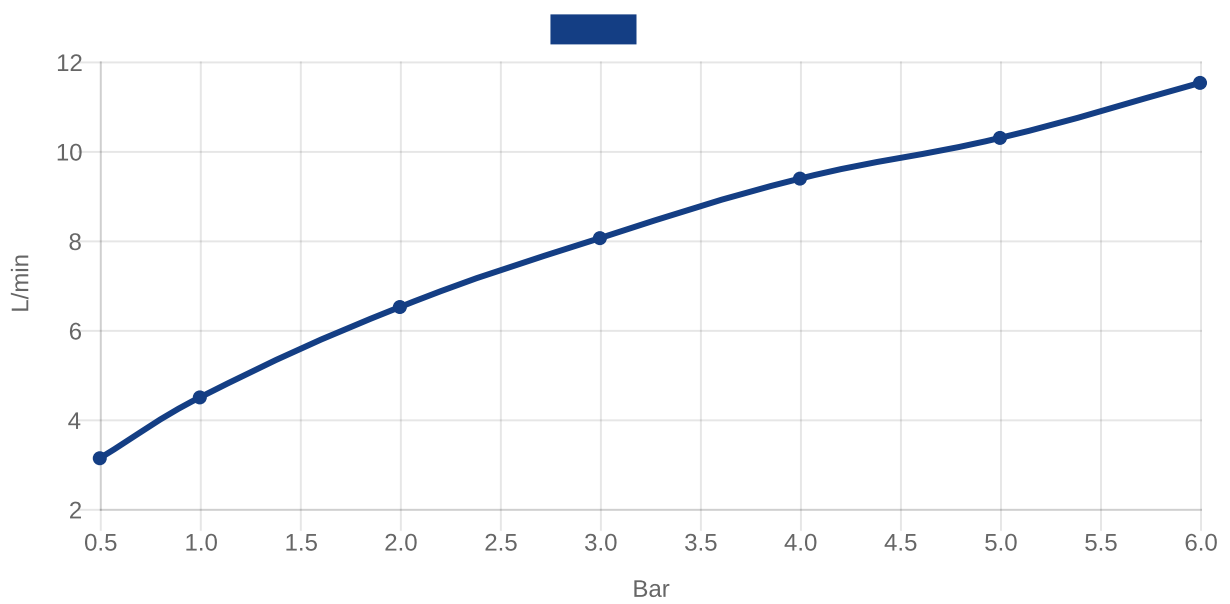

ARMATUR STEEL SHOWER WINDOW

PRODUKTINFORMATION

1 . POSITION

Artikelnummer	969901LC
Artikeltitel	Villeroy & Boch Steel Shower Window Küchenarmatur, aus Edelstahl, Edelstahl massiv
Produktbezeichnung	Küchenarmatur
Kollektion	Steel Shower Window
Montage / Montagetyp	Standarmatur
Montage-Hinweise	Montage der Armatur direkt vor einer Wand möglich, da die Kalt- und Warmwasserregulierung um 90° in Richtung Küchenspüle erfolgt
Lieferumfang	1 x Armatur , 1 x Anschlusschlauchset 1 x Befestigungssatz 1 x Montageanleitung 1 x Pflegehinweis 1 x Brauseschlauch mit Rückholfeder
Bestellhinweise	Ablaufgarnitur und Excenterknopf separat erhältlich
Länge in mm	275
Breite in mm	45
Höhe in mm	307
Gewicht in kg	2,44
Material	Edelstahl
Oberfläche	matt
Farbbezeichnung der Farbe	Edelstahl massiv
EAN Nummer	4065467418078
Technische Informationen	Material: Edelstahl massiv, Material Kartusche: Kunststoff, Keramikdichtscheiben Anschlussgewinde G3/8 Schwenkbereich: 360° Öffnungswinkel des Hebels: 25° Montage der Armatur direkt vor einer Wand möglich, da die Kalt- und Warmwasserregulierung um 90° in Richtung Küchenspüle erfolgt Brauseschlauch: integriert, herausziehbar, Länge 1800 mm Durchflussmenge Comfortstrahl: 8,05 l/Min Flexible Anschlussschläuche, Länge 800 mm Rückholung der Brause durch Kugelgewicht Sockelhöhe bei ausgezogener Armatur: 54 mm Freiraum in oder neben der Küchenspüle zum Nutzen der Window-Funktion notwendig Armatur lässt sich flexibel herausziehen und auf Arbeitsplatte

969901LC

MERKMALE

Komfortable Höhe für Armaturen in Kombination mit Aufsatzwaschbecken

FLOW CHART

EXPLOSIONSZEICHNUNGEN

ERSATZTEILLISTE

Nr.	Artikel Nr.	Beschreibung	Anzahl
1	925272LC	Strahlregler (komplett)	1
2	966880LC	Armaturengriff	1
3	96686200	Kartusche	1
4	92516500	Gegenverschraubung/Befestigungsset	1
5	9K037300	Anschlusschlauchset	1
6	92526400	Dichtung / Dichtungsset	1
7	969705LC	Handbrause	1
8	9K057300	Brauseschlauch	1
9	92517800	Anschlussnippel	1
12	9K070000	Gewicht	1