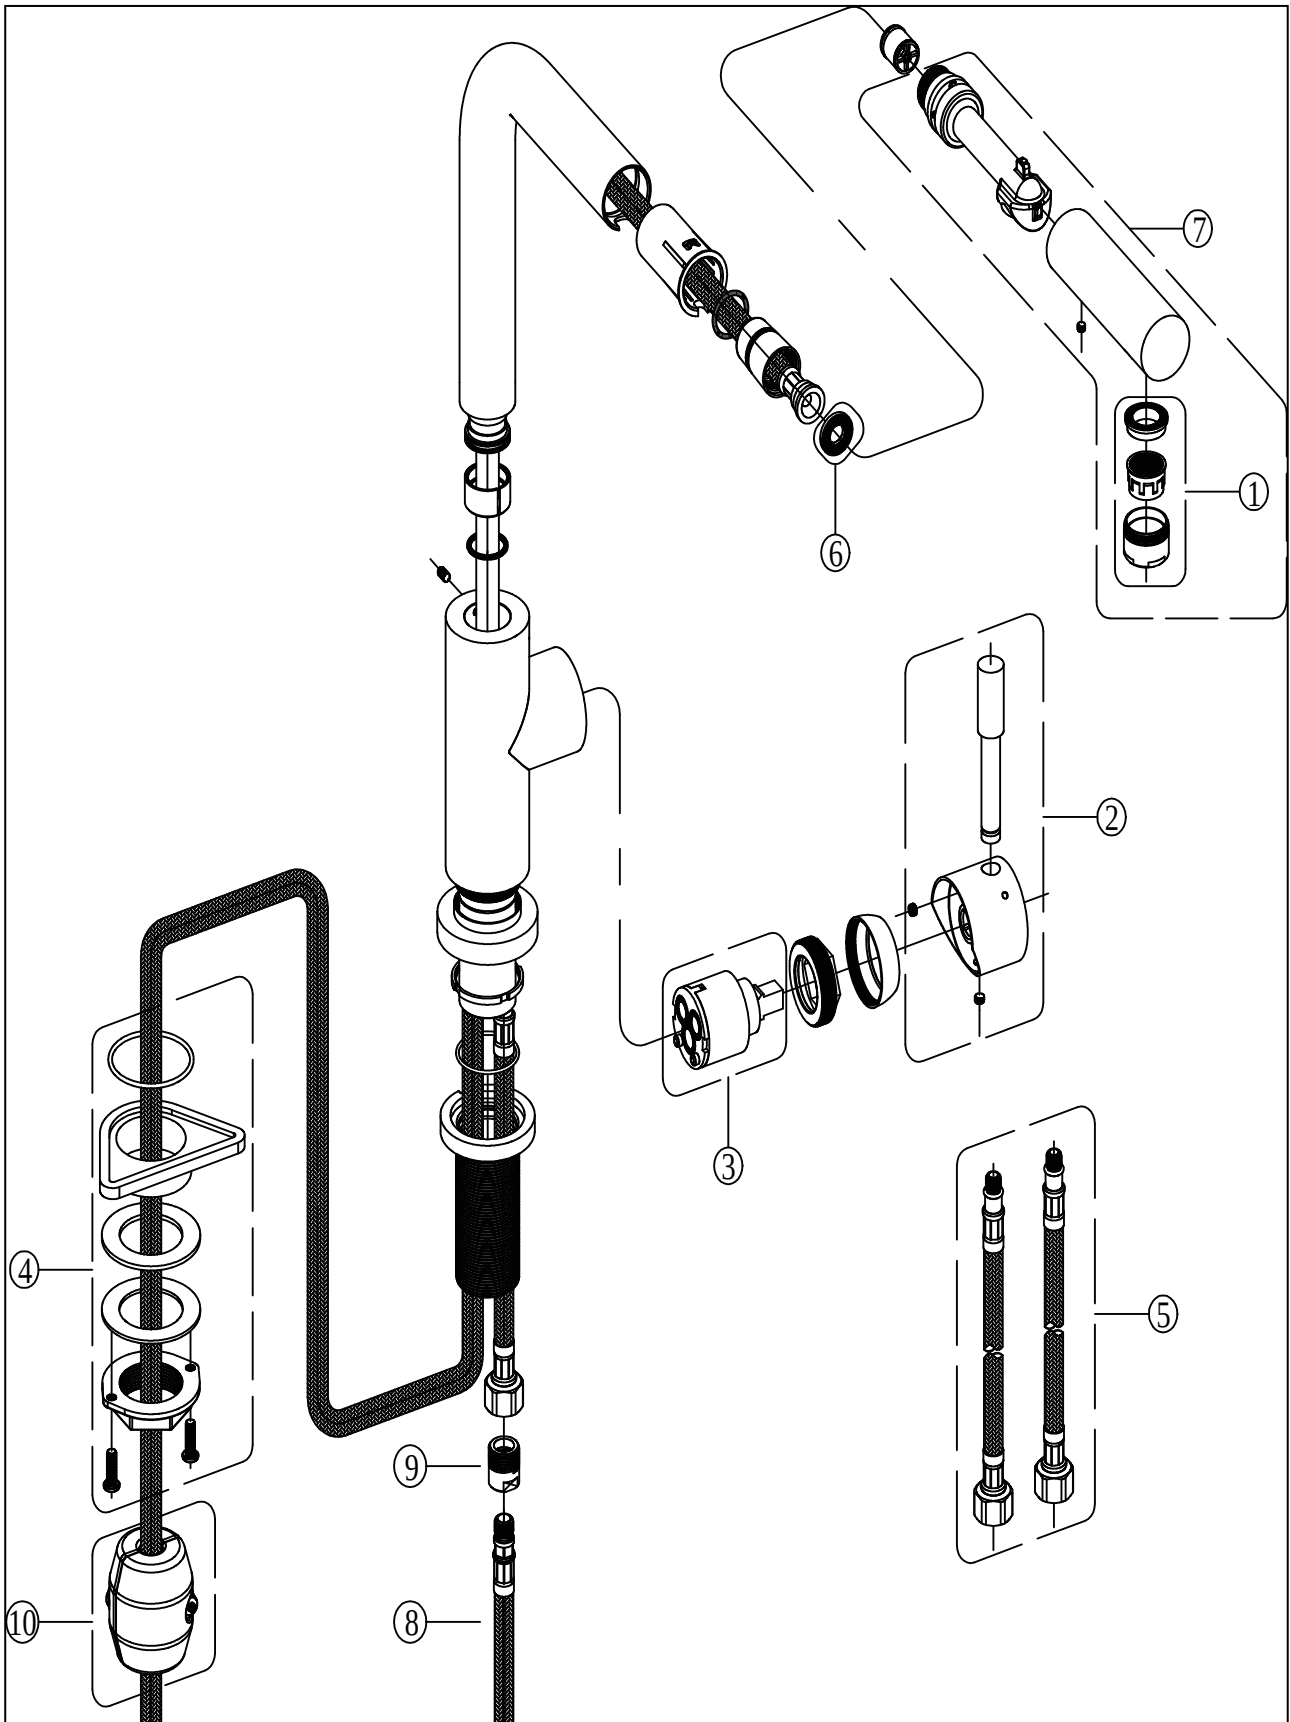

ARMATUR STEEL SHOWER WINDOW

PRODUKTINFORMATION

1 . POSITION

Artikelnummer	969901LC
Artikeltitel	Villeroy & Boch Steel Shower Window Küchenarmatur, aus Edelstahl, Edelstahl massiv
Produktbezeichnung	Küchenarmatur
Kollektion	Steel Shower Window
Montage / Montagetyp	Standarmatur
Montage-Hinweise	Montage der Armatur direkt vor einer Wand möglich, da die Kalt- und Warmwasserregulierung um 90° in Richtung Küchenspüle erfolgt
Lieferumfang	1 x Armatur , 1 x Anschlusschlauchset 1 x Befestigungssatz 1 x Montageanleitung 1 x Pflegehinweis 1 x Brauseschlauch mit Rückholfeder
Bestellhinweise	Ablaufgarnitur und Excenterknopf separat erhältlich
Länge in mm	275
Breite in mm	45
Höhe in mm	307
Gewicht in kg	2,44
Material	Edelstahl
Oberfläche	matt
Farbbezeichnung der Farbe	Edelstahl massiv
EAN Nummer	4065467418078
Technische Informationen	Material: Edelstahl massiv, Material Kartusche: Kunststoff, Keramikdichtscheiben Anschlussgewinde G3/8 Schwenkbereich: 360° Öffnungswinkel des Hebels: 25° Montage der Armatur direkt vor einer Wand möglich, da die Kalt- und Warmwasserregulierung um 90° in Richtung Küchenspüle erfolgt Brauseschlauch: integriert, herausziehbar, Länge 1800 mm Durchflussmenge Comfortstrahl: 8,05 l/Min Flexible Anschlussschläuche, Länge 800 mm Rückholung der Brause durch Kugelgewicht Sockelhöhe bei ausgezogener Armatur: 54 mm Freiraum in oder neben der Küchenspüle zum Nutzen der Window-Funktion notwendig Armatur lässt sich flexibel herausziehen und auf Arbeitsplatte

969901LC

MERKMALE

Komfortable Höhe für Armaturen in Kombination mit Aufsatzwaschbecken

FLOW CHART

EXPLOSIONSZEICHNUNGEN

ERSATZTEILLISTE

Nr.	Artikel Nr.	Beschreibung	Anzahl
1	925272LC	Strahlregler (komplett)	1
2	966880LC	Armaturengriff	1
3	96686200	Kartusche	1
4	92516500	Gegenverschraubung/Befestigungsset	1
5	9K037300	Anschlusschlauchset	1
6	92526400	Dichtung / Dichtungsset	1
7	969705LC	Handbrause	1
8	9K057300	Brauseschlauch	1
9	92517800	Anschlussnippel	1
12	9K070000	Gewicht	1